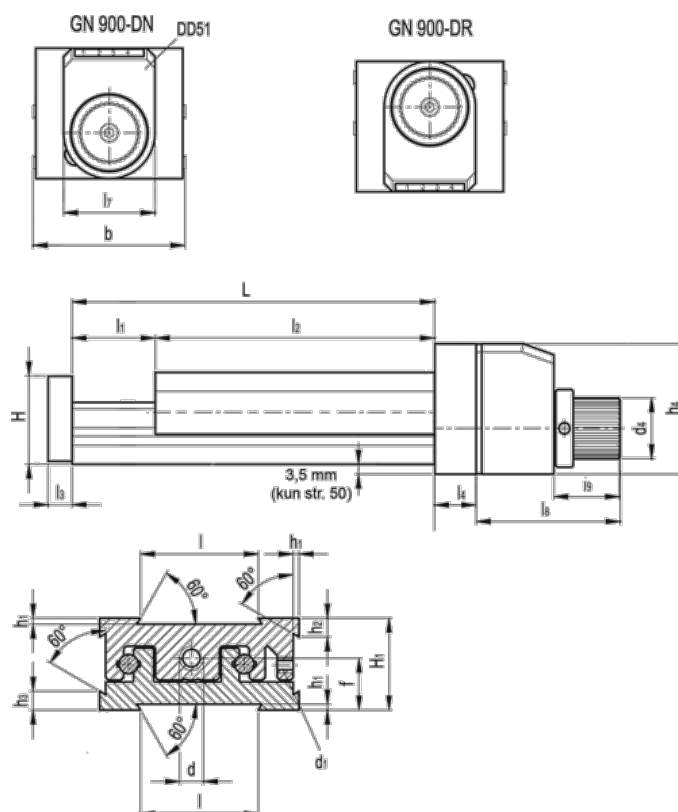

Varenummer: 20776033
 Beskrivelse: Justerbar slædeenhed
 GN 900-120-260-100-DR-1

Mål

b = 120	h2 = 13.8	l7 = 33
d = M10x1	h3 = 13.8	l8 = 69
d1 = M5	h4 = 57	l9 = 41
d4 = 34	l = 80	
f = 26.3	L - l1 = 260-100	
H = 45.0	l2 = 160	
h1 = 2.0	l3 = 10	
H1 = 46	l4 = 18	